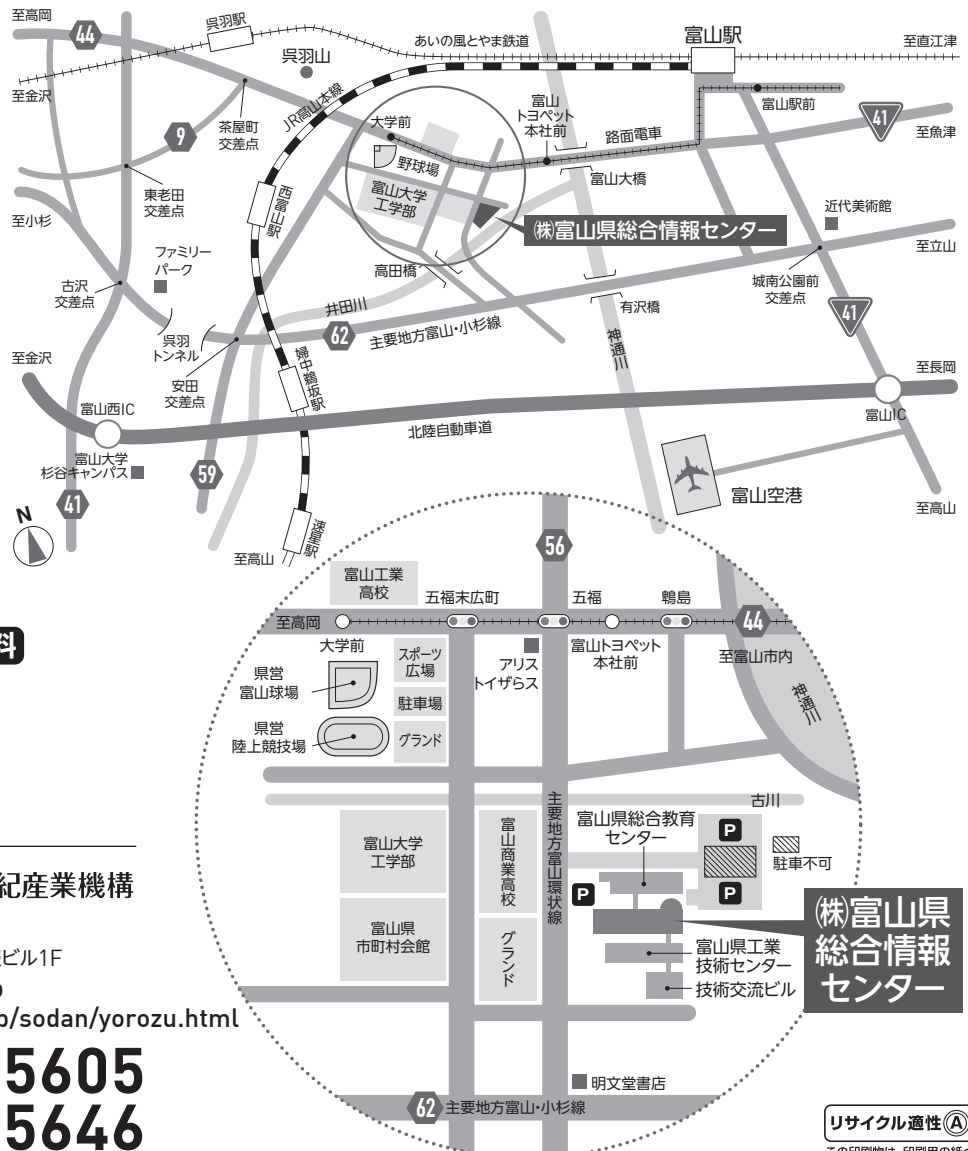

■市電の場合

富山駅前より富山大学前行乗車12分、
富山トヨベット本社前下車、徒歩10分

■バスの場合

JR富山駅より小杉高岡方面乗車10分、
新富山下車、徒歩10分

■駐車場

情報ビル東側駐車場 200台収容 **駐車無料**

東側の黄線に囲まれた駐車スペースは、
入居企業専用駐車場となっております。

お問い合わせ・お申込み先